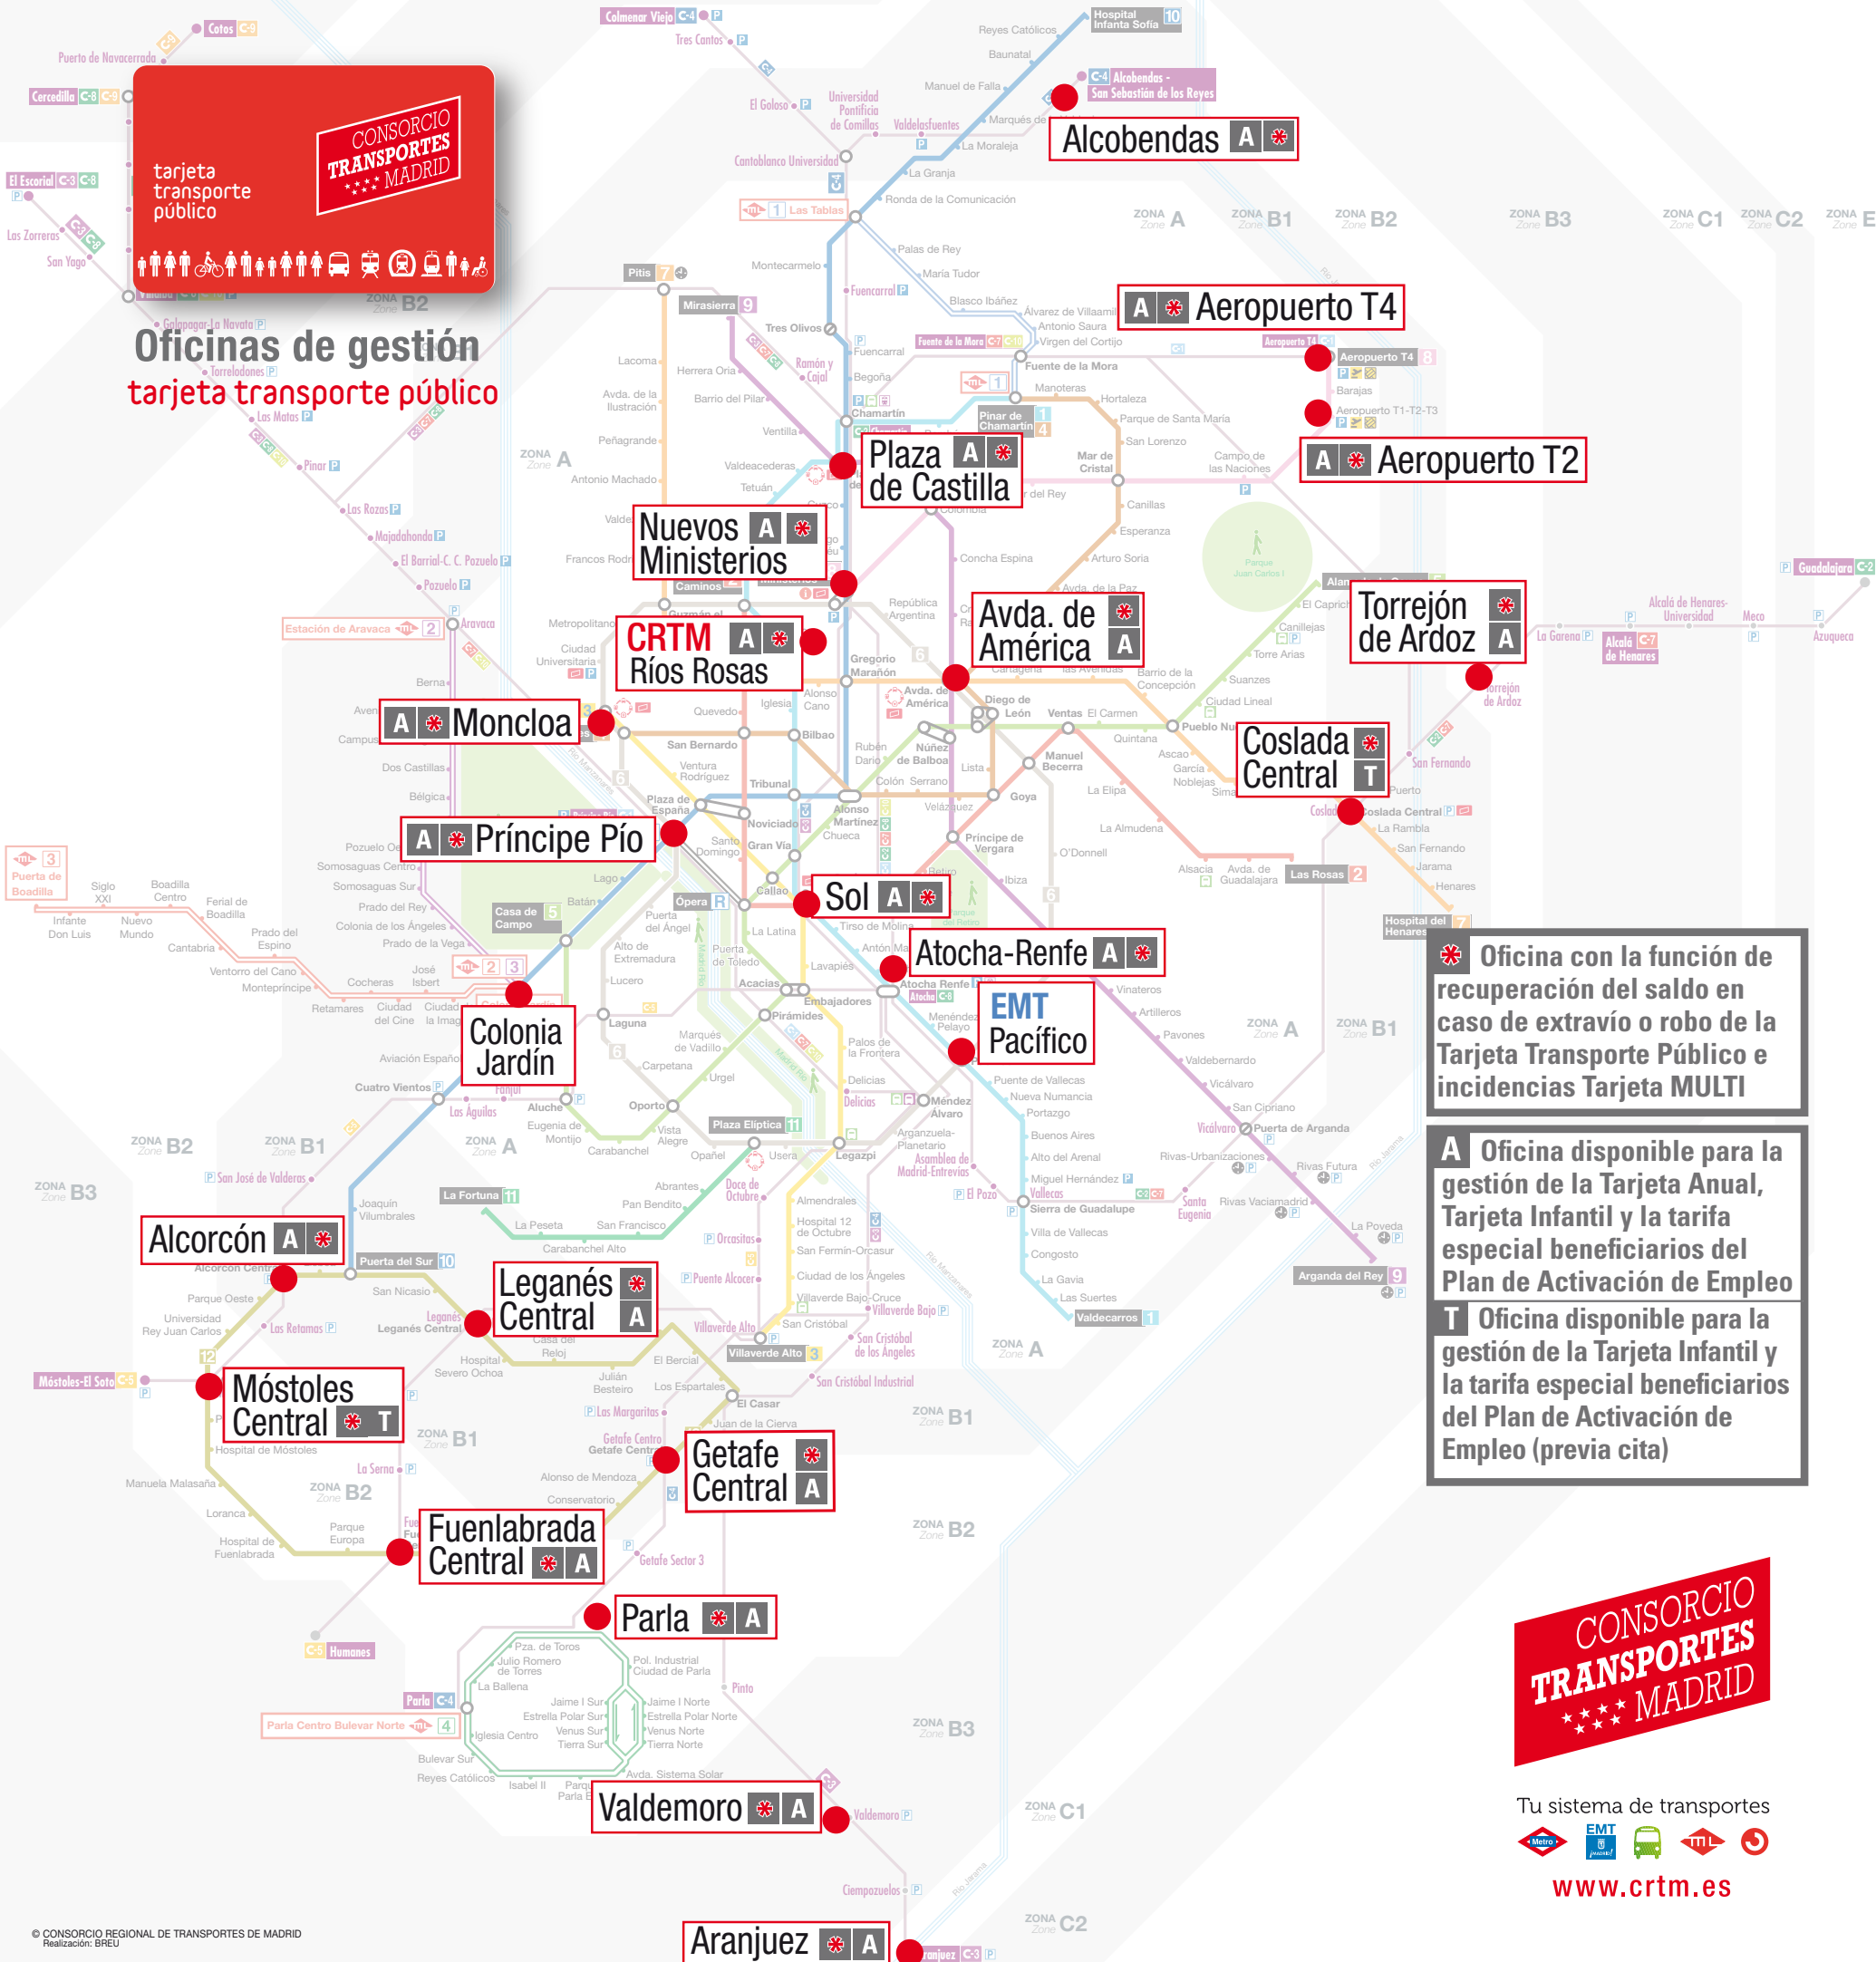

ALCOBENDAS - Plaza del Pueblo, 1
 **A** Lunes a viernes: 8 a 20 h

ALCORCÓN - Ayuntamiento. Plaza de España, 1
 **A** Lunes a viernes: 9 a 14 h

ARANJUEZ - Estación de Autobuses: Avenida de las Infantas, 16
 **A** Lunes a viernes: 9 a 14 h

FUENLABRADA CENTRAL

Lunes a viernes de 7 a 22 h; Sábados de 10 a 14 h

GETAFE CENTRAL

Lunes a viernes de 7 a 22 h; Sábados de 10 a 22 h

LEGANÉS CENTRAL

Lunes a viernes de 7 a 22 h; Sábados de 10 a 14 h

MÓSTOLES CENTRAL

Lunes a viernes de 7 a 22 h; Sábados de 10 a 22 h

PARLA - Cocheras del Tranvía de Parla

Lunes a viernes de 9 a 16 h

TORREJÓN DE ARDOZ - Estación de Cercanías

Lunes a viernes: 8 a 20 h; Sábados: 10 a 14 h

VALDEMORO - AYUNTAMIENTO - Plaza de la Constitución

Alcobendas A

Aeropuerto T4

Aeropuerto T2

Plaza de Castilla

Nuevos Ministerios

CRTM Ríos Rosas

Avda. de América

Torrejón de Ardoz